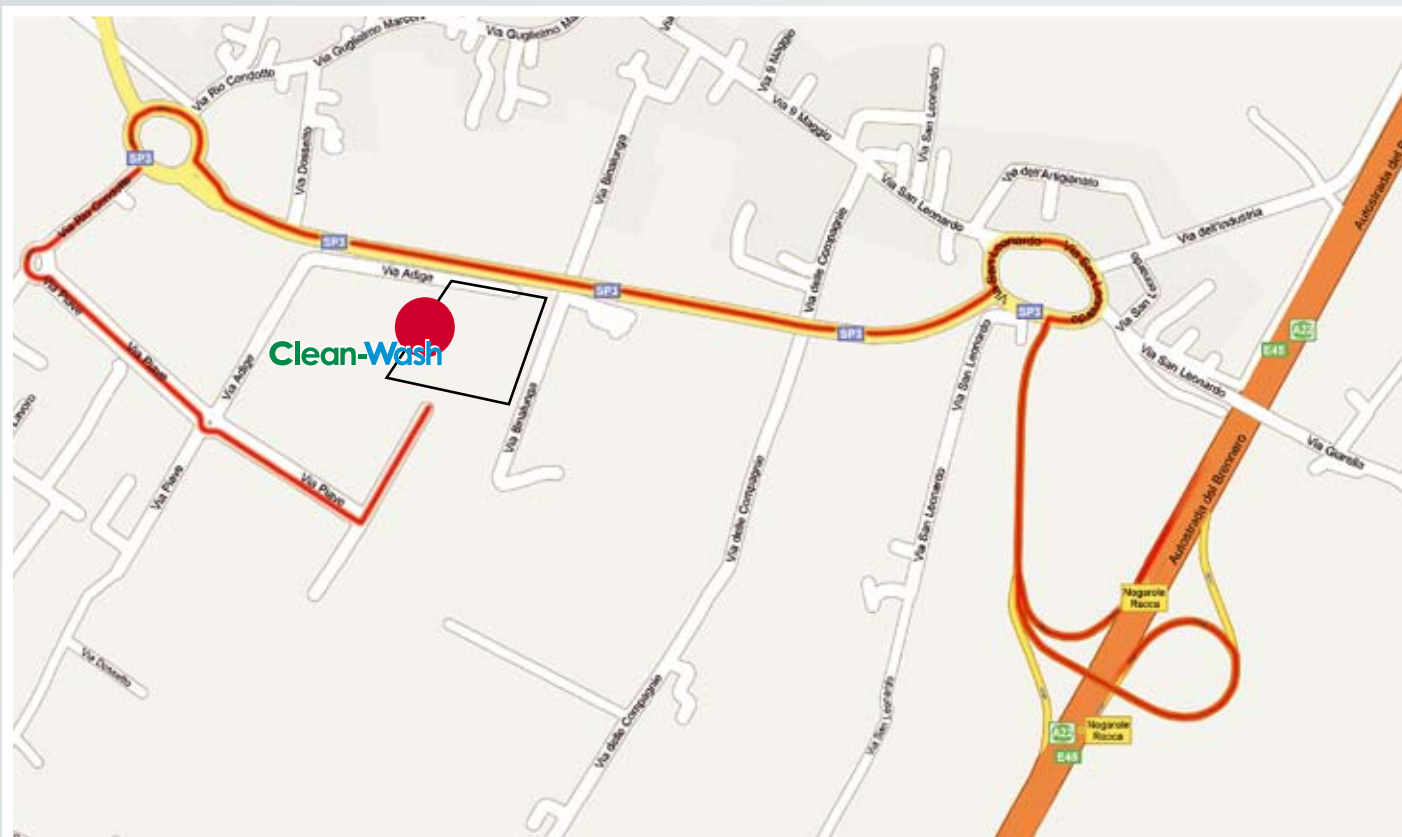

PROGRAMMA DI PROSSIMA APERTURA:

- Parcheggio mezzi per clienti
- Rifornimento gasolio per tutti i clienti associati
- Officina meccanica
- Mensa per autisti
- Locali adibiti ad ufficio per clienti

NEXT OPENING PLAN

- Vehicle-parking for clients
- Gas-oil station for all associated clients
- Machine shop
- Canteen for drivers
- Office premises for clients

aperti dalle ore 8 alle 19
opened from 8 to 19
il sabato dalle 8 alle 12
on saturday from 8 to 12

è gradita la prenotazione - the reservation is appreciate

Clean-Wash by Pellegrini:

Via Adige, 1 - 37060 - Nogarole Rocca (Verona) - Italy
tel. (+39) 045 6394429 - fax (+39) 045 6395267
lavaggio@clean-wash.it - www.clean-wash.it