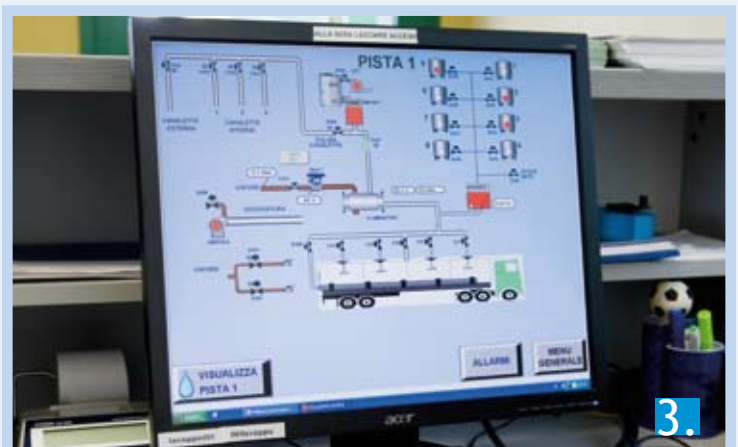

1. L'impianto fotovoltaico, interamente integrato nella struttura fornisce energia pulita all'impianto
  The photovoltaic system produce clean energy
2. Impianto di depurazione all'avanguardia
  Advanced sewage treatment
3. Gestione computerizzata del ciclo di lavaggio
  Computerized control system
4. Controllo qualità e certificazione
  Quality control and certification